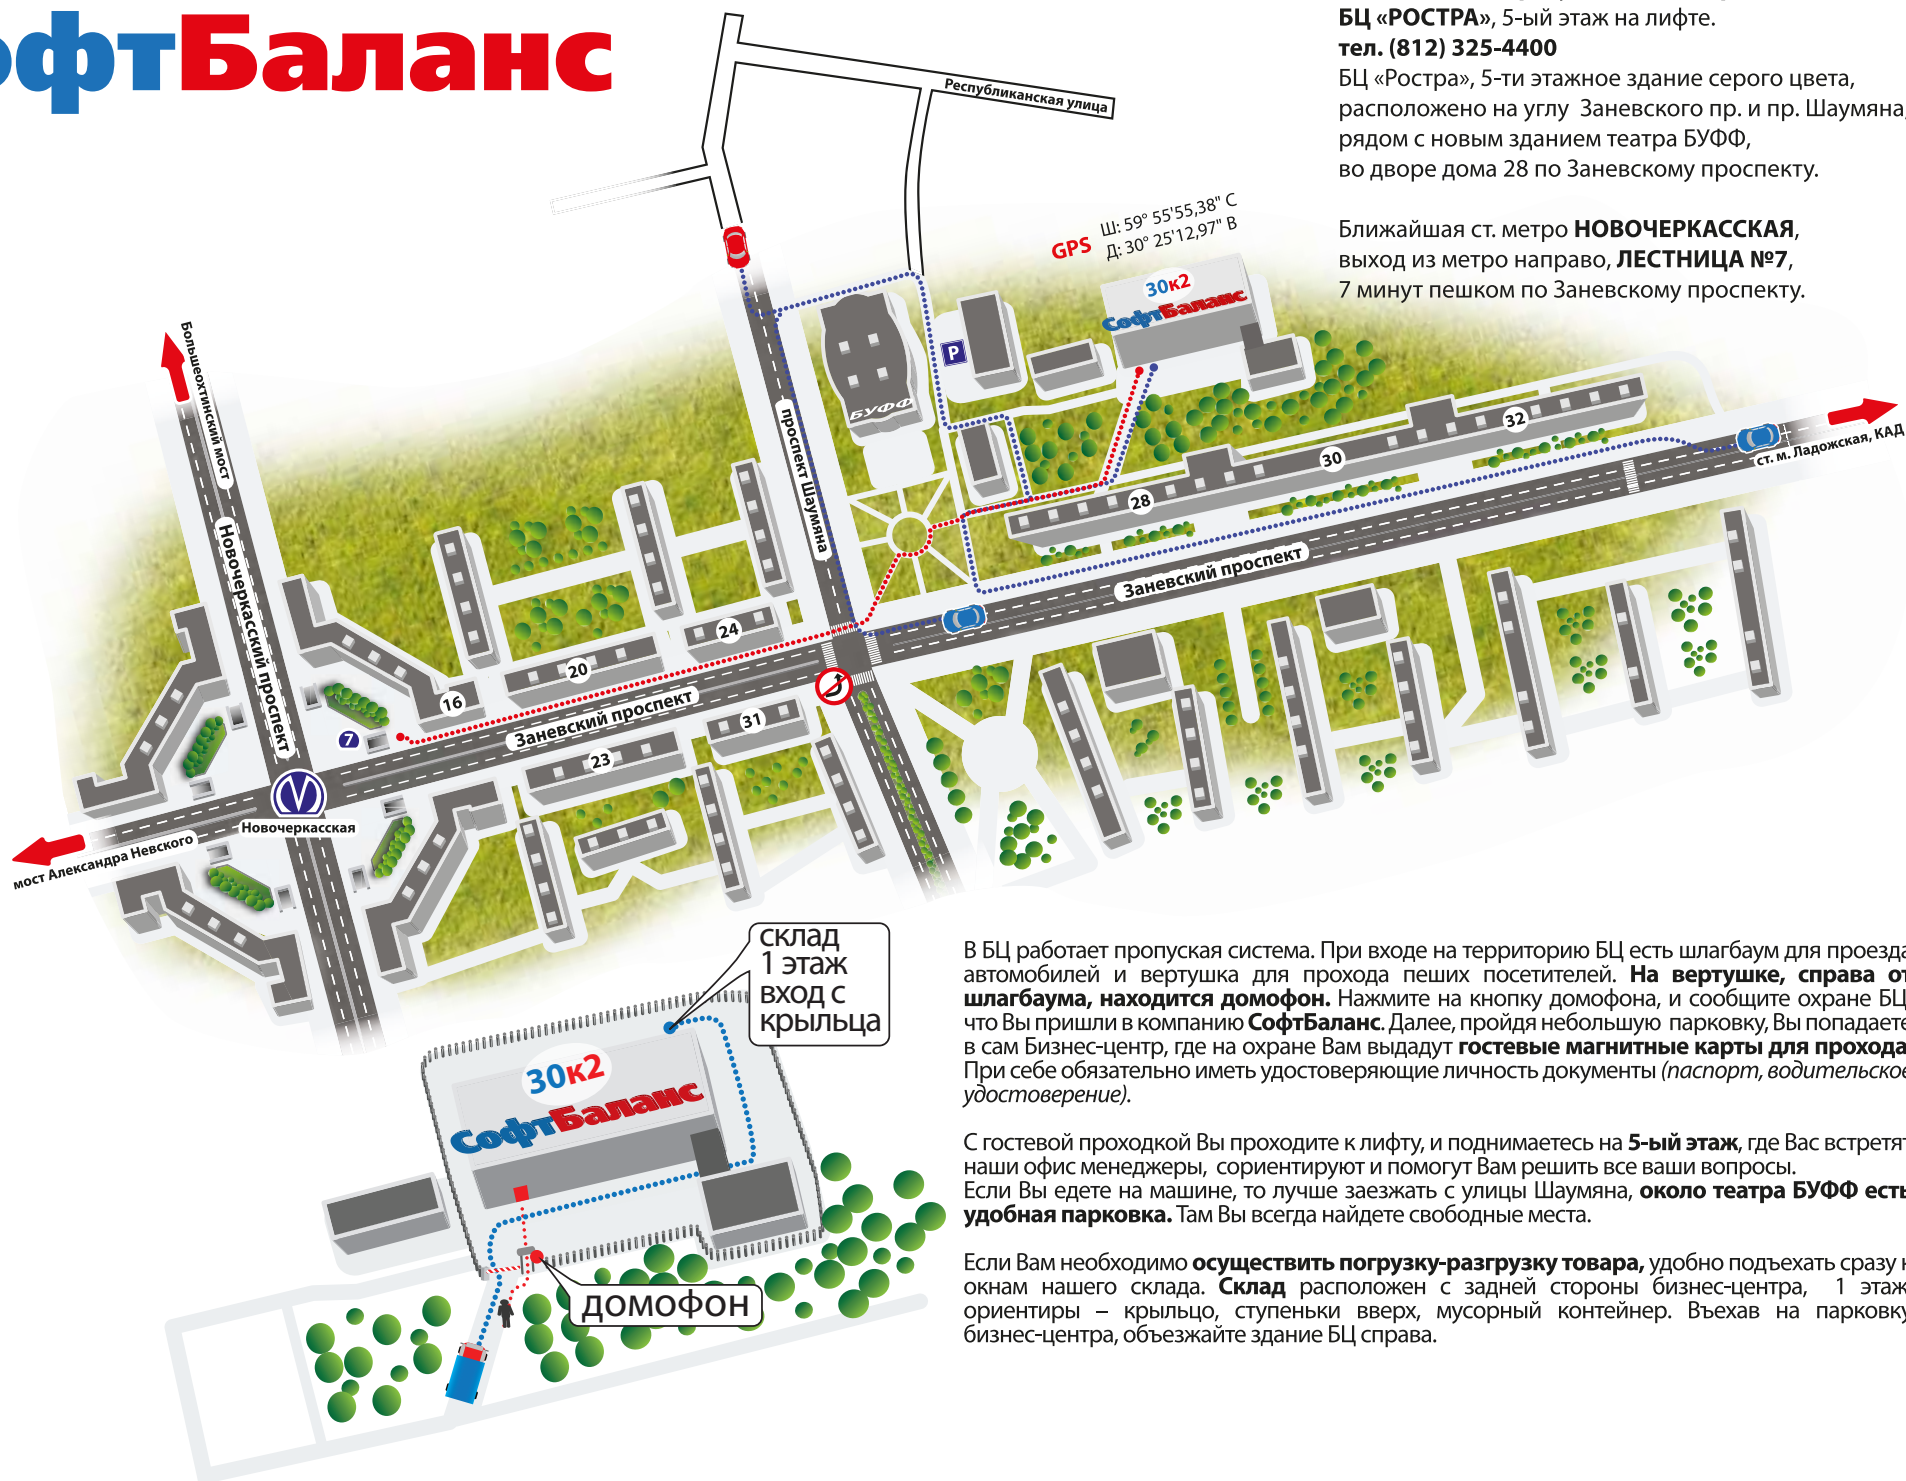

Ждем вас по адресу **Заневский пр., д.30 к.2**,  
**БЦ «РОСТРА»**, 5-ый этаж на лифте.  
**тел. (812) 325-4400**

БЦ «Ростра», 5-ти этажное здание серого цвета,  
 расположено на углу Заневского пр. и пр. Шаумяна,  
 рядом с новым зданием театра БУФФ,  
 во дворе дома 28 по Заневскому проспекту.

Ближайшая ст. метро **НОВОЧЕРКАССКАЯ**,  
 выход из метро направо, **ЛЕСТНИЦА №7**,  
 7 минут пешком по Заневскому проспекту.

В БЦ работает пропускная система. При входе на территорию БЦ есть шлагбаум для проезда автомобилей и вертушка для прохода пеших посетителей. **На вертушке, справа от шлагбаума, находится домофон.** Нажмите на кнопку домофона, и сообщите охране БЦ, что Вы пришли в компанию **СофтБаланс**. Далее, пройдя небольшую парковку, Вы попадаете в сам Бизнес-центр, где на охране Вам выдадут **гостевые магнитные карты для прохода**. При себе обязательно иметь удостоверяющие личность документы (*паспорт, водительское удостоверение*).

С гостевой проходкой Вы проходите к лифту, и поднимаетесь на **5-ый этаж**, где Вас встретят наши офис менеджеры, сориентируют и помогут Вам решить все ваши вопросы. Если Вы едете на машине, то лучше заезжать с улицы Шаумяна, **около театра БУФФ есть удобная парковка**. Там Вы всегда найдете свободные места.

Если Вам необходимо **осуществить погрузку-разгрузку товара**, удобно подъехать сразу к окнам нашего склада. **Склад** расположен с задней стороны бизнес-центра, 1 этаж, ориентиры – крыльцо, ступеньки вверх, мусорный контейнер. Въехав на парковку бизнес-центра, объезжайте здание БЦ справа.